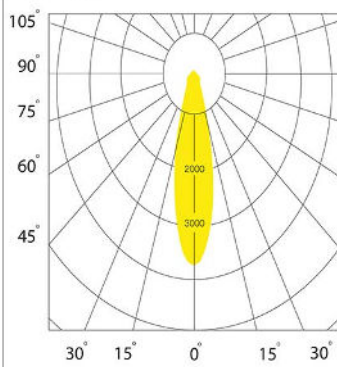

Produktdatenblatt

3-PH SCHIENEN-STRAHLER, 40W, 30°, SCHWARZ, 3000K

Artikelnummer: 11002
 EAN: 9180008200051

Produktspezifikation:

Material: Aluguss
 Höhe in mm: 118
 Nennspannung/Strom: 230V
 Bemessungsleistung in Watt: 40
 Farbtemperatur: 3000K
 Winkel: 30°
 Lumen: 4200 lm
 CRI: 80
 Betriebsstunden lt. Hersteller: 50000
 Schutzart: IP20
 Inkl Leuchtmittel: Ja

3-PH SCHIENEN-STRAHLER, 40W, 30°, SCHWARZ

Beam Angle: 30°

distance [m]	cone diameter [m]	illuminance [lx]
0.5	0.31	50517
1.0	0.60	12629
1.5	0.89	5613
2.0	1.17	3157
2.5	1.46	2021
3.0	1.75	1403