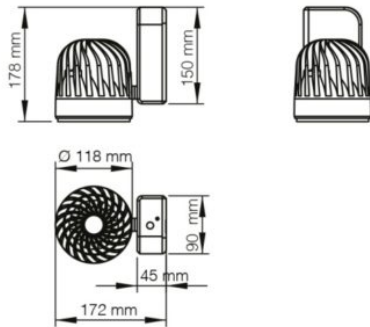

Produktdatenblatt

3-PH SCHIENEN-STRAHLER, 40W, 30°, SCHWARZ, 3000K

Artikelnummer: 11002
 EAN: 9180008200051

Produktspezifikation:

Material: Aluguss
 Höhe in mm: 118
 Nennspannung/Strom: 230V
 Bemessungsleistung in Watt: 40
 Farbtemperatur: 3000K
 Winkel: 30°
 Lumen: 4200 lm
 CRI: 80
 Betriebsstunden lt. Hersteller: 50000
 Schutzart: IP20
 Inkl Leuchtmittel: Ja

3-PH SCHIENEN-STRAHLER, 40W, 30°, SCHWARZ

Beam Angle: 30°

distance [m]	cone diameter [m]	illuminance [lx]
0.5	0.31	50517
1.0	0.60	12629
1.5	0.89	5613
2.0	1.17	3157
2.5	1.46	2021
3.0	1.75	1403