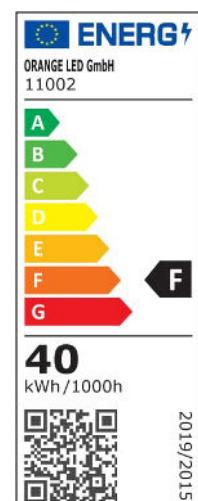

Erweiterte Produktspezifikationen: