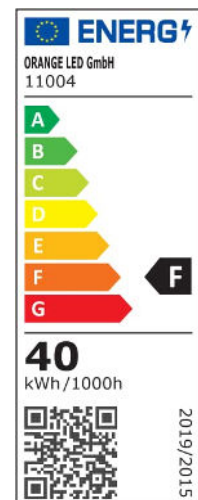

Erweiterte Produktspezifikationen: