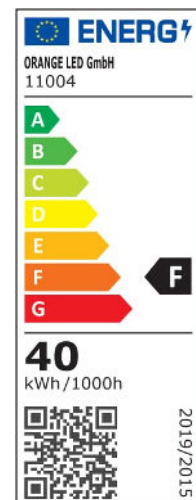

Erweiterte Produktspezifikationen: