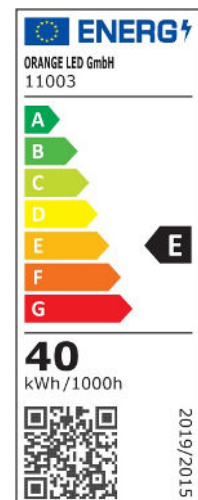

Erweiterte Produktspezifikationen: