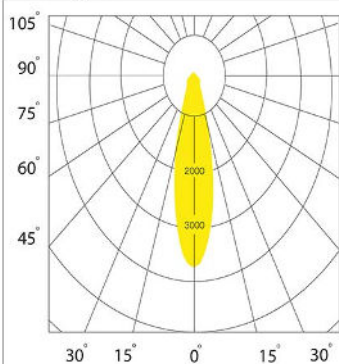

#### Produktspezifikation:

Material: Aluguss  
 Höhe in mm: 118  
 Nennspannung/Strom: 230V  
 Bemessungsleistung in Watt: 40  
 Farbtemperatur: 4000K  
 Winkel: 30°  
 Lumen: 4000 lm  
 CRI: 80  
 Betriebsstunden lt. Hersteller: 50000  
 Schutzart: IP20  
 Inkl Leuchtmittel: Ja

## 3-PH SCHIENEN-STRAHLER, 40W, 30°, WEIß

Beam Angle: 30°

distance [m]	cone diameter [m]	illuminance [lx]
0.5	0.31	50517
1.0	0.60	12629
1.5	0.89	5613
2.0	1.17	3157
2.5	1.46	2021
3.0	1.75	1403