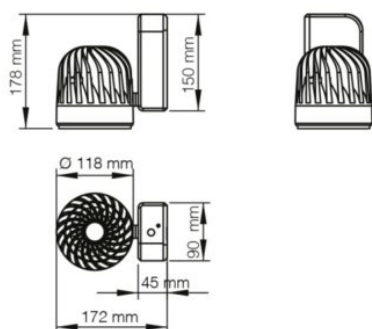

#### Produktspezifikation:

Material: Aluguss  
 Höhe in mm: 118  
 Nennspannung/Strom: 230V  
 Bemessungsleistung in Watt: 40  
 Farbtemperatur: 4000K  
 Winkel: 30°  
 Lumen: 4000 lm  
 CRI: 80  
 Betriebsstunden lt. Hersteller: 50000  
 Schutzart: IP20  
 Inkl Leuchtmittel: Ja

## 3-PH SCHIENEN-STRAHLER, 40W, 30°, WEIß

Beam Angle: 30°

distance [m]	cone diameter [m]	illuminance [lx]
0.5	0.31	50517
1.0	0.60	12629
1.5	0.89	5613
2.0	1.17	3157
2.5	1.46	2021
3.0	1.75	1403