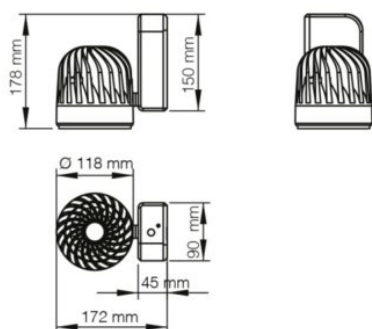

#### Produktspezifikation:

Material: Aluguss  
 Höhe in mm: 118  
 Nennspannung/Strom: 230V  
 Bemessungsleistung in Watt: 40  
 Farbtemperatur: 4000K  
 Winkel: 30°  
 Lumen: 4200 lm  
 CRI: 80  
 Betriebsstunden lt. Hersteller: 50000  
 Schutzart: IP20  
 Inkl Leuchtmittel: Ja

## 3-PH SCHIENEN-STRAHLER, 40W, 30°, WEIß

Beam Angle: 30°

distance [m]	cone diameter [m]	illuminance [lx]
0.5	0.31	50517
1.0	0.60	12629
1.5	0.89	5613
2.0	1.17	3157
2.5	1.46	2021
3.0	1.75	1403