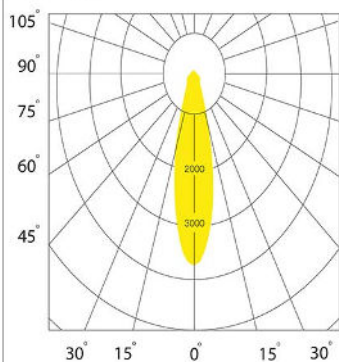

#### Produktspezifikation:

Material: Aluguss  
 Höhe in mm: 118  
 Nennspannung/Strom: 230V  
 Bemessungsleistung in Watt: 40  
 Farbtemperatur: 4000K  
 Winkel: 30°  
 Lumen: 4200 lm  
 CRI: 80  
 Betriebsstunden lt. Hersteller: 50000  
 Schutzart: IP20  
 Inkl Leuchtmittel: Ja

## 3-PH SCHIENEN-STRAHLER, 40W, 30°, WEIß

Beam Angle: 30°

distance [m]	cone diameter [m]	illuminance [lx]
0.5	0.31	50517
1.0	0.60	12629
1.5	0.89	5613
2.0	1.17	3157
2.5	1.46	2021
3.0	1.75	1403