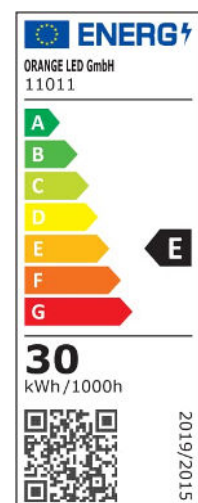

Erweiterte Produktspezifikationen: