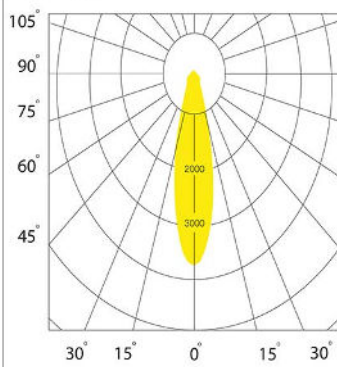

Produktdatenblatt

3-PH SCHIENEN-STRAHLER, 30W, 30°, WEIß, 4000K

Artikelnummer: 11011
 EAN: 9180008200112

Produktspezifikation:

Material: Aluguss
 Höhe in mm: 118
 Nennspannung/Strom: 230V
 Bemessungsleistung in Watt: 30
 Farbtemperatur: 4000K
 Winkel: 30°
 Lumen: 3150 lm
 CRI: 80
 Betriebsstunden lt. Hersteller: 50000
 Schutzart: IP20
 Inkl Leuchtmittel: Ja

3-PH SCHIENEN-STRAHLER, 30W, 30°, WEIß

Beam Angle: 30°

distance [m]	cone diameter [m]	illuminance [lx]
0.5	0.31	50517
1.0	0.60	12629
1.5	0.89	5613
2.0	1.17	3157
2.5	1.46	2021
3.0	1.75	1403