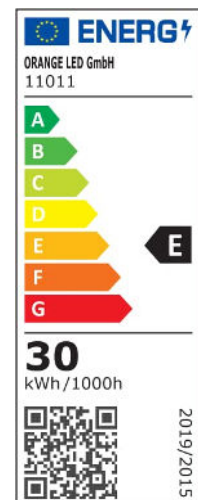

Erweiterte Produktspezifikationen: