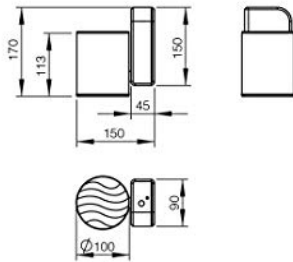

Produktdatenblatt

3-PH SCHIENEN-STRAHLER, 30W, 30°, WEIß, 4000K

Artikelnummer: 11011
 EAN: 9180008200112

Produktspezifikation:

Material: Aluguss
 Höhe in mm: 118
 Nennspannung/Strom: 230V
 Bemessungsleistung in Watt: 30
 Farbtemperatur: 4000K
 Winkel: 30°
 Lumen: 3150 lm
 CRI: 80
 Betriebsstunden lt. Hersteller: 50000
 Schutzart: IP20
 Inkl Leuchtmittel: Ja

3-PH SCHIENEN-STRAHLER, 30W, 30°, WEIß

Beam Angle: 30°

distance [m]	cone diameter [m]	illuminance [lx]
0.5	0.31	50517
1.0	0.60	12629
1.5	0.89	5613
2.0	1.17	3157
2.5	1.46	2021
3.0	1.75	1403